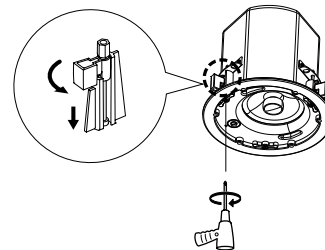

频率响应图

阻抗图

指向性图

安装说明

1. 在天花板上开一个 $\Phi 240\text{mm}$ 的孔位。

2. 将安全绳固定到喇叭开孔附近的钢筋或螺栓上，以避免喇叭掉落。

3. 将产品网拆出。

4. 连接音频信号线，按预先开好的孔将产品安装到天花板上，并拧上螺丝使卡舌与天花板固定。

5. 将网重新装上。