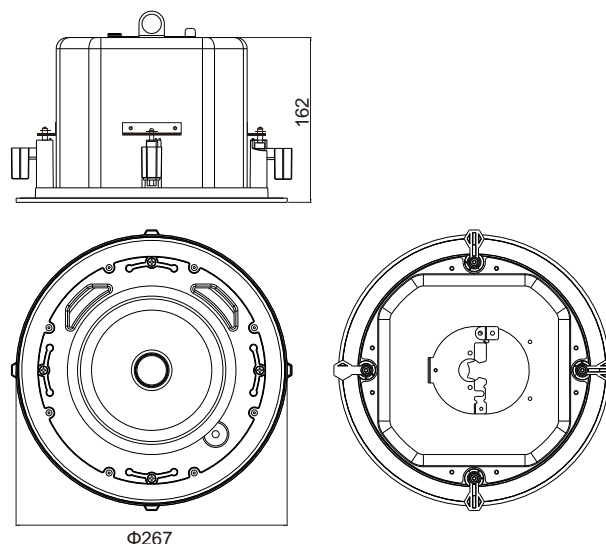

LB-657THS 高 音质吸顶扬声器

特点

- 非凡的语音和音乐再现效果
- 高强度材料外壳
- 简单方便的功率设置
- 安装方便快捷, 装配灵活
- 符合CE标准

三视图

尺寸(单位:毫米)

电路图

LB-657THS是一款高音质吸顶扬声器。表面采用美观的黑色涂层和白色网罩,时尚精巧的外型可与现代化的室内装潢完美融合,相得益彰。面板采用高强度的ABS材料,后壳采用金属工艺制造,坚固可靠。系统的内部设计,能够提供专业级的声效性能,体现非凡的语音和音乐再现效果。简单方便的功率设置,操作容易。适合于多种场合。特别在商店、百货公司、学校、办公室、酒店和餐馆内的内嵌式音响应用场合,可以发挥卓越的语音及音乐播放功能。

技术规格

| 电气指标 | |
|-----------------------|----------------------------|
| 最大功率 | 45W |
| 额定功率 | 30W |
| 功率抽头(100V) | 3.75W/7.5W/15W/30W |
| 功率抽头(70V) | 1.8W/3.75W/7.5W/15W/30W |
| 定阻(8Ω) | 30W |
| 灵敏度(1m/1W) | 88dB |
| 最大声压级(1m/30W) | 103dB |
| 频响范围 | 130Hz ~ 17kHz |
| 开放角度 (1kHz / -6dB) | 150° |
| 额定电压 | 100V/70V |
| 额定阻抗(100V) | 2.7kΩ/1.3kΩ/667Ω/333Ω |
| 额定阻抗(70V) | 2.7kΩ/1.3kΩ/667Ω/333Ω/167Ω |
| 连接器 | 欧式端子 |
| 机械指标 | |
| 产品尺寸 | Φ267 x 162mm |
| 开孔尺寸 | Φ240mm |
| 面板/后桶 | ABS/铁 |
| 网罩 | 铁网 |
| 产品重量 | 3.34kg |
| 产品颜色(网罩) | 白色(RAL9016) |
| 产品颜色(后壳) | 哑黑色(RAL9004) |
| 喇叭单元尺寸 | 低音: 6.5" 高音: 1" |
| 环境要求 | |
| 操作温度 | -25°C to +55°C |
| 存储温度 | -40°C to +70°C |
| 相对湿度 | <95% |

频率响应图

阻抗图

指向性图

安装说明

1. 在天花板上开一个 $\Phi 240\text{mm}$ 的孔位。

2. 将安全绳固定到喇叭开孔附近的钢筋或螺栓上，以避免喇叭掉落。

3. 将产品网拆出。

4. 连接音频信号线，按预先开好的孔将产品安装到天花板上，并拧上螺丝使卡舌与天花板固定。