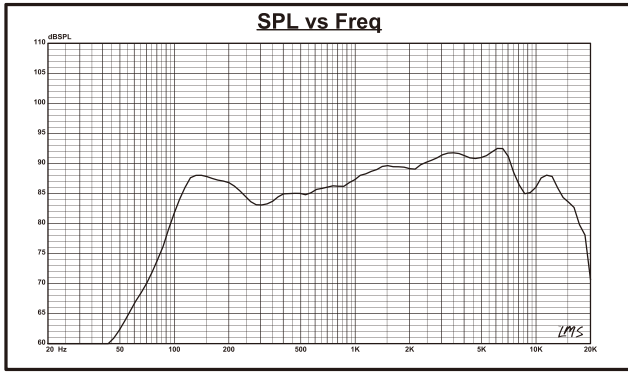

频率响应图

阻抗图

指向性图

安装说明

1. 在天花板上开一个 $\Phi 240\text{mm}$ 的孔位。

2. 将安全绳固定到喇叭开孔附近的钢筋或螺栓上，以避免喇叭掉落。

3. 将产品网拆出。

4. 连接音频信号线，按预先开好的孔将产品安装到天花板上，并拧上螺丝使卡舌与天花板固定。

5. 将网重新装上。