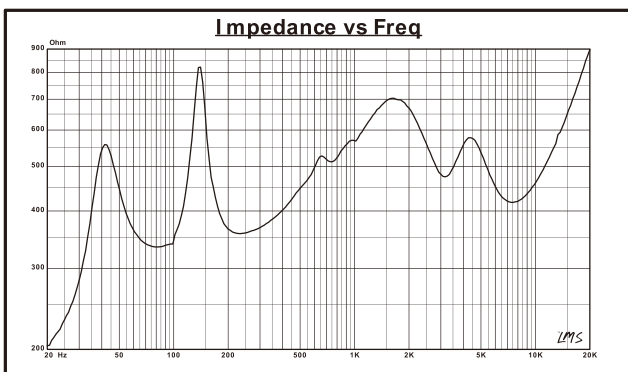

频率响应图

阻抗图

指向性图

安装说明

1. 在天花板上开一个 $\Phi 240\text{mm}$ 的孔位。

2. 将安全绳固定到喇叭开孔附近的钢筋或螺栓上，以避免喇叭掉落。

3. 将产品网拆出。

4. 连接音频信号线，按预先开好的孔将产品安装到天花板上，并拧上螺丝使卡舌与天花板固定。

5. 将网重新装上。