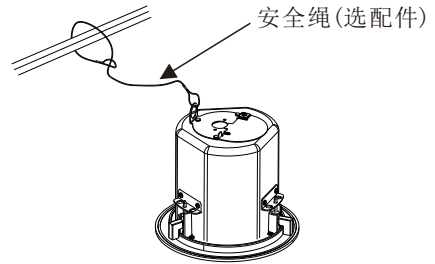

频率响应图

阻抗图

指向性图

安装说明

1. 在天花板上开一个 $\Phi 240\text{mm}$ 的孔位。

2. 将安全绳固定到喇叭开孔附近的钢筋或螺栓上，以避免喇叭掉落。

3. 将产品网拆出。

4. 连接音频信号线，按预先开好的孔将产品安装到天花板上，并拧上螺丝使卡舌与天花板固定。