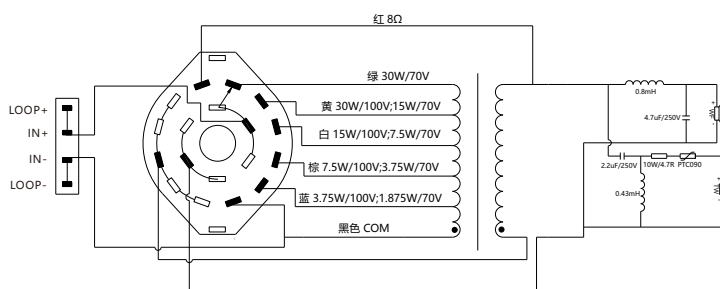

LB-657THS 高 音质吸顶扬声器

特点

- 非凡的语音和音乐再现效果
- 高强度材料外壳
- 简单方便的功率设置
- 安装方便快捷, 装配灵活
- 符合CE标准

三视图

尺寸(单位:毫米)

电路图

LB-657THS是一款高音质吸顶扬声器。表面采用美观的黑色涂层和白色网罩,时尚精巧的外型可与现代化的室内装潢完美融合,相得益彰。面板采用高强度的ABS材料,后壳采用金属工艺制造,坚固可靠。系统的内部设计,能够提供专业级的声效性能,体现非凡的语音和音乐再现效果。简单方便的功率设置,操作容易。适合于多种场合。特别在商店、百货公司、学校、办公室、酒店和餐馆内的内嵌式音响应用场合,可以发挥卓越的语音及音乐播放功能。

技术规格

| 电气指标 | |
|-----------------------|----------------------------|
| 最大功率 | 45W |
| 额定功率 | 30W |
| 功率抽头(100V) | 3.75W/7.5W/15W/30W |
| 功率抽头(70V) | 1.8W/3.75W/7.5W/15W/30W |
| 定阻(8Ω) | 30W |
| 灵敏度(1m/1W) | 88dB |
| 最大声压级(1m/30W) | 103dB |
| 频响范围 | 130Hz ~ 17kHz |
| 开放角度 (1kHz / -6dB) | 150° |
| 额定电压 | 100V/70V |
| 额定阻抗(100V) | 2.7kΩ/1.3kΩ/667Ω/333Ω |
| 额定阻抗(70V) | 2.7kΩ/1.3kΩ/667Ω/333Ω/167Ω |
| 连接器 | 欧式端子 |
| 机械指标 | |
| 产品尺寸 | Φ267 x 162mm |
| 开孔尺寸 | Φ240mm |
| 面板/后桶 | ABS/铁 |
| 网罩 | 铁网 |
| 产品重量 | 3.34kg |
| 产品颜色(网罩) | 白色(RAL9016) |
| 产品颜色(后壳) | 哑黑色(RAL9004) |
| 喇叭单元尺寸 | 低音: 6.5" 高音: 1" |
| 环境要求 | |
| 操作温度 | -25°C to +55°C |
| 存储温度 | -40°C to +70°C |
| 相对湿度 | <95% |

频率响应图

阻抗图

指向性图

安装说明

1. 在天花板上开一个 $\Phi 240\text{mm}$ 的孔位。

2. 将安全绳固定到喇叭开孔附近的钢筋或螺栓上，以避免喇叭掉落。

3. 将产品网拆出。

4. 连接音频信号线，按预先开好的孔将产品安装到天花板上，并拧上螺丝使卡舌与天花板固定。