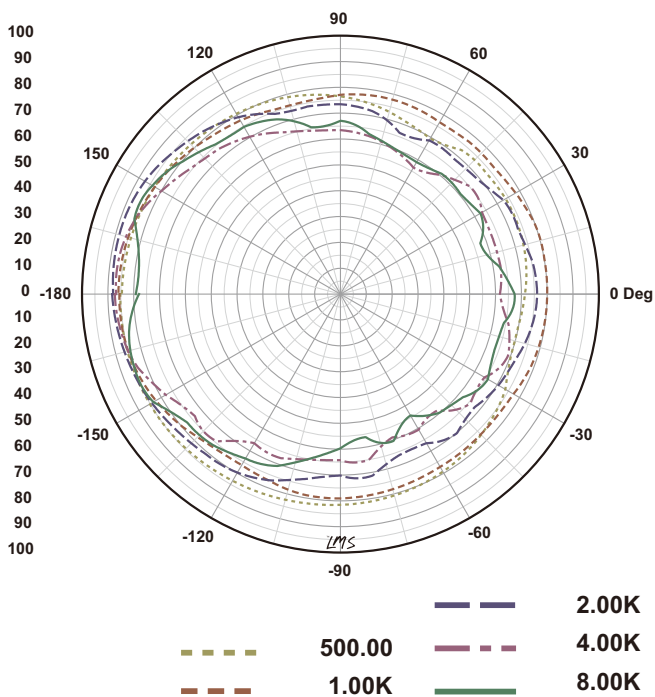

频率响应图

阻抗图

指向性图

安装说明

1. 在天花板上开一个 $\Phi 240\text{mm}$ 的孔位。

2. 将安全绳固定到喇叭开孔附近的钢筋或螺栓上，以避免喇叭掉落。

3. 将产品网拆出。

4. 连接音频信号线，按预先开好的孔将产品安装到天花板上，并拧上螺丝使卡舌与天花板固定。

5. 将网重新装上。